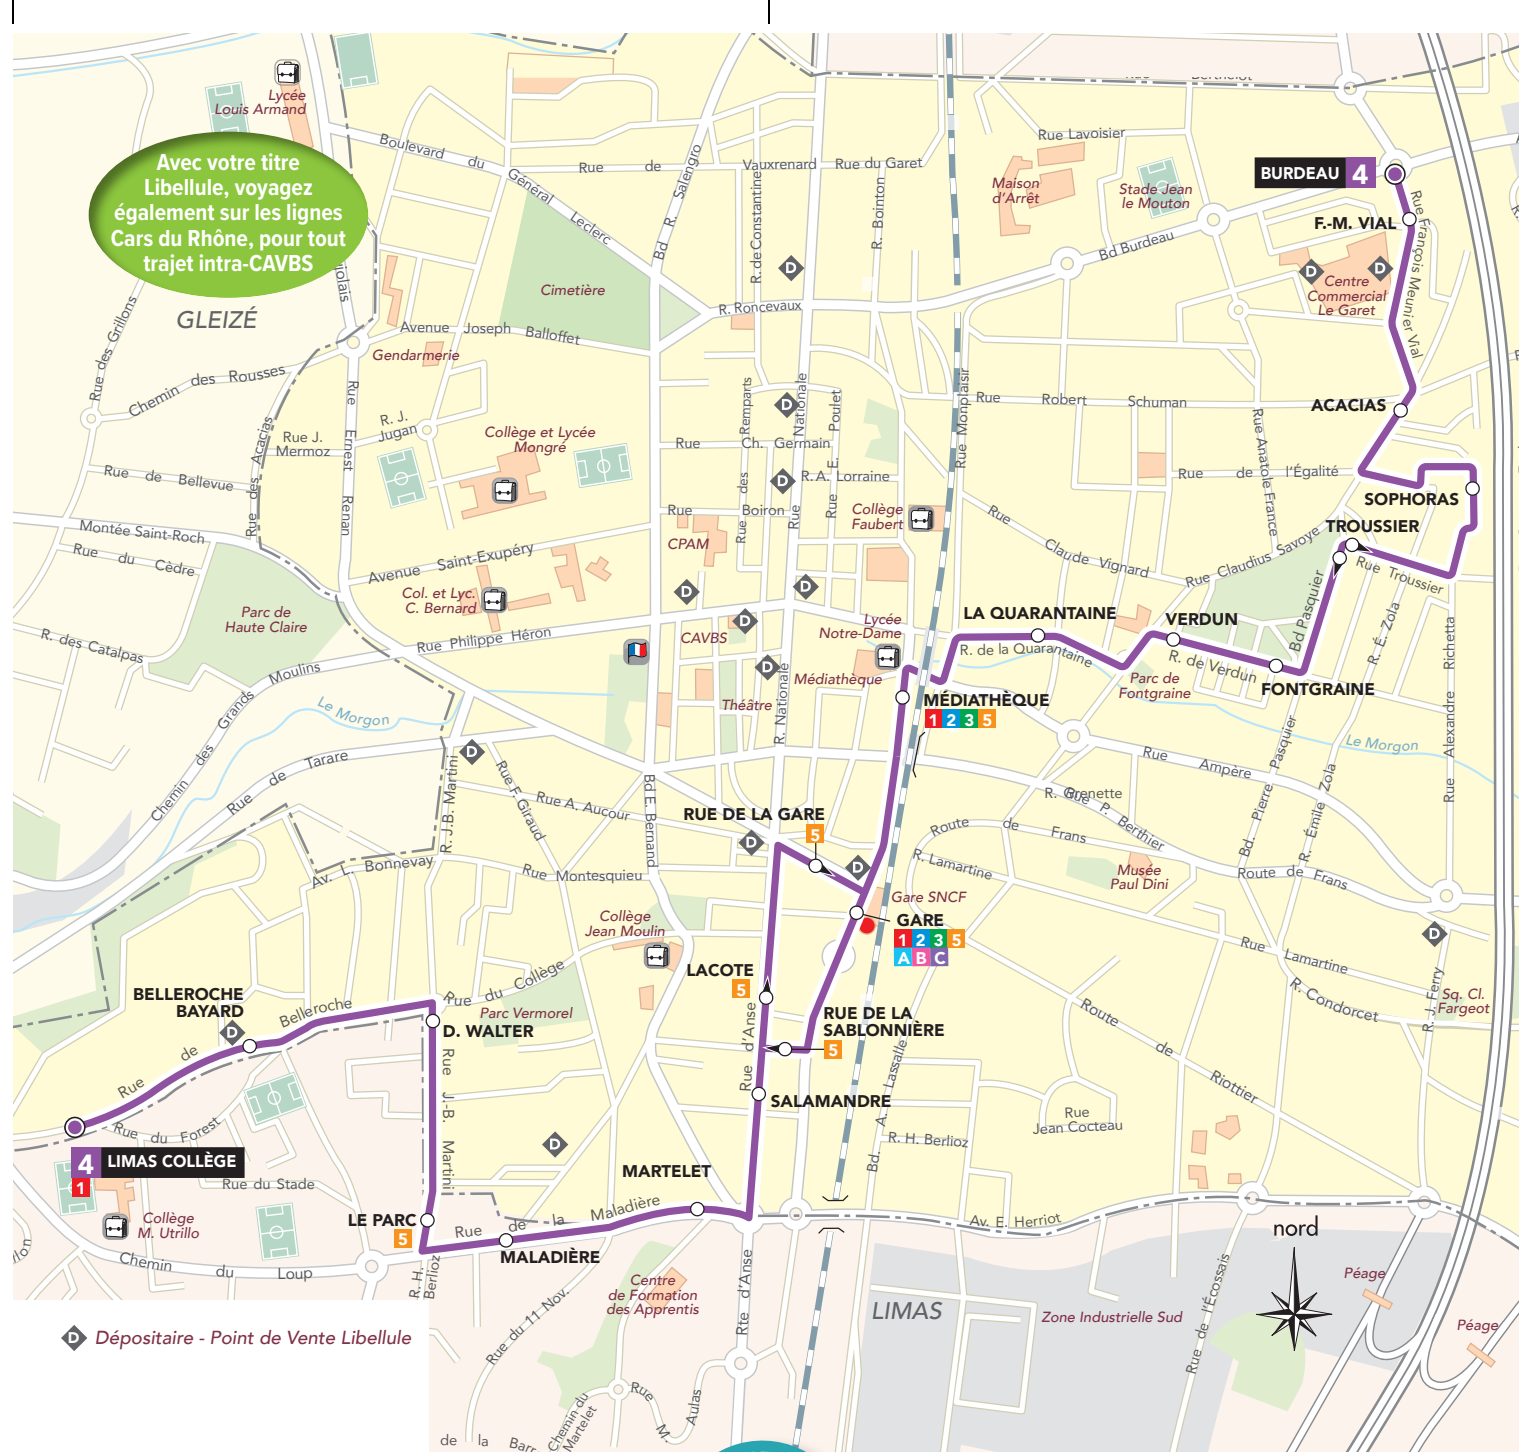

4

Du LUNDI au VENDREDI Été (07/07/2024 au 01/09/2024)

Limas Collège > Villefranche Gare > Villefranche Burdeau

Table with 15 columns (times) and 16 rows (locations: Limas Collège, Belleroche Bayard, D. Walter, Le Parc, Maladière, Martelet, Salamandre, Lacote, Rue de la Gare, Gare, Médiathèque, La Quarantaine, Verdun, Fontgraine, Troussier, Sophoras, Acacias, F-M Vial, Burdeau). Includes 'RÉSA LIB SOIRÉE' logo and 'De 19h00 à 22h00 retrouvez votre RésaLib Soirée' text.

* Arrêts desservis par le RésaLib Soirée, transport sur réservation au plus tard 30 minutes à l'avance au 0 800 350 380 (aux horaires d'ouverture de l'agence), sur buslibellule.fr ou sur l'application RésaLib.

4

Du LUNDI au VENDREDI Été (07/07/2024 au 01/09/2024)

Villefranche Burdeau > Villefranche Gare > Limas Collège

Table with 15 columns (times) and 16 rows (locations: Burdeau, F-M Vial, Acacias, Sophoras, Troussier, Fontgraine, Verdun, La Quarantaine, Médiathèque, Gare, Rue de la Sablonnière, Salamandre, Martelet, Maladière, Le Parc, D. Walter, Belleroche Bayard, Limas Collège). Includes 'RÉSA LIB SOIRÉE' logo and 'De 19h00 à 22h00 retrouvez votre RésaLib Soirée' text.

* Arrêts desservis par le RésaLib Soirée, transport sur réservation au plus tard 30 minutes à l'avance au 0 800 350 380 (aux horaires d'ouverture de l'agence), sur buslibellule.fr ou sur l'application RésaLib.

Advertisement for RésaLib Soirée, Dimanche et jours fériés*, toute l'année. Includes 'NOUVEAU RENTRÉE 2023' logo, 'HORAIRES ÉLARGIS ! RésaLib Dimanche et jours fériés disponible sur réservation entre 09h00 et 19h00 (dernière dépose). NOUVEAU ! En plus de la ligne CityLib 1, retrouvez désormais votre ligne CityLib 3 le dimanche !' and contact information for buslibellule.fr.

PÉRIODES DE VACANCES SCOLAIRES 2023/2024. Lists vacation periods: Vacances de la Toussaint (Du lundi 23 octobre au dimanche 5 novembre 2023), Vacances de printemps (Du lundi 15 avril au dimanche 28 avril 2024), Pont de l'Ascension (Du mercredi 8 mai au dimanche 12 mai 2024), Vacances d'hiver (Du lundi 19 février au dimanche 3 mars 2024), Vacances d'été (À partir du dimanche 7 juillet 2024).

buslibellule.fr logo, contact number 0 800 350 380, and service details: 'Service & appel gratuits', 'Horaires d'ouverture de l'été disponibles en ligne', 'Lundi à vendredi : 8h à 18h - Samedi : 8h à 13h', 'Accueil GARE', 'Arrêt le plus proche Gare SNCF - 113 place de la Gare - 69400 VILLEFRANCHE-SUR-SAÛNE', 'Agence commerciale', 'Tout savoir sur votre réseau'.

HORAIRES LIGNE

4

NOUVEAU RENTRÉE 2023 NOUVEAU

- ▲ Limas Collège
  ● Villefranche Gare
  ▼ Villefranche Burdeau

VALABLES DU 04/09/2023 AU 01/09/2024